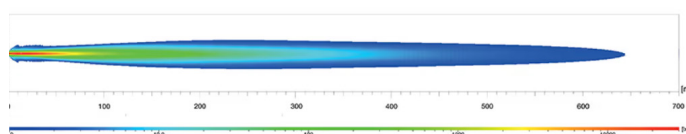

JAUNUMS

HELLA VALUEFIT Blade 9

HELLA VALUEFIT Blade papildu priekšējo lukturu sērija apvieno funkciju un dizainu vienā izstrādājumā. Versijā ar baltu vai dzintara gabarītgaismu papildu lukturus pēc izvēles var uzstādīt ar kādu no gabarītgaismas variantiem. Dzintara gabarītgaismas gaismu var izmantot bezceļa apstākļos.

Produkti ir pieejami ar hromētu dizaina gredzenu vai melnā krāsā. Papildu priekšējie lukturi ir īpaši piemēroti uzstādīšanai uz jumta stieņa, kā arī citās montāžas vietās.

Papildu lampas tiek piegādātas apgaismojuma variantos ECE ref. 25 vai EEK ref. 50. Pateicoties vairāku spriegumu funkcijai, **HELLA VALUEFIT Blade** papildu galvenais lukturis ir piemērots 12 un 24 voltu nominālajam spriegumam.

Tehniskā specifikācija:

Platums [mm]: 221 mm

Augstums [mm]: 243 mm

Dziļums [mm]: 115,5 mm

Svars [kg]: 1,92 kg

Enerģijas patēriņš [W]: 17 W

Atsauces numurs REF: 25

Kontrolzīme: ECE-R10

Kontrolzīme: ECE-R149

Nominālais spriegums [V]: 12 V

Nominālais spriegums [V]: 24 V

Lumeni [lm]: 1700 lm

Krāsu temperatūra [K]: 6000 K

Aizsardzības veids [IP kods]: IP67

Aizsardzības veids [IP kods]: IP69K

1 LUX: 425 m

Uz ceļa vai bezceļa apstākļos padariet savu transportlīdzekli unikālu.

- Augstas veiktspējas braukšanas gaisma
- Atšķirīgas pozīcijas gaismas dizains
- Stilīgs un pielāgojams
- Melna vai hroma loka apdare

Preces kods:

1FJ-357-199-021 Hromēts

1FJ-357-199-061 Melns